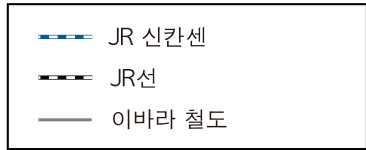

열차로 이동

열차의 주요 소요시간

- 오카야마-구라시키..... 11분
- 오카야마-고지마..... 21분
- 오카야마-쓰야마..... 1시간 6분
- 오카야마-가사오카..... 34분
- 오카야마-소자..... 27분
- 오카야마-빗추타카하시... 50분
- 오카야마-인베..... 35분

※2015년 3월 14일 시점의 가장 빠른 시간입니다.