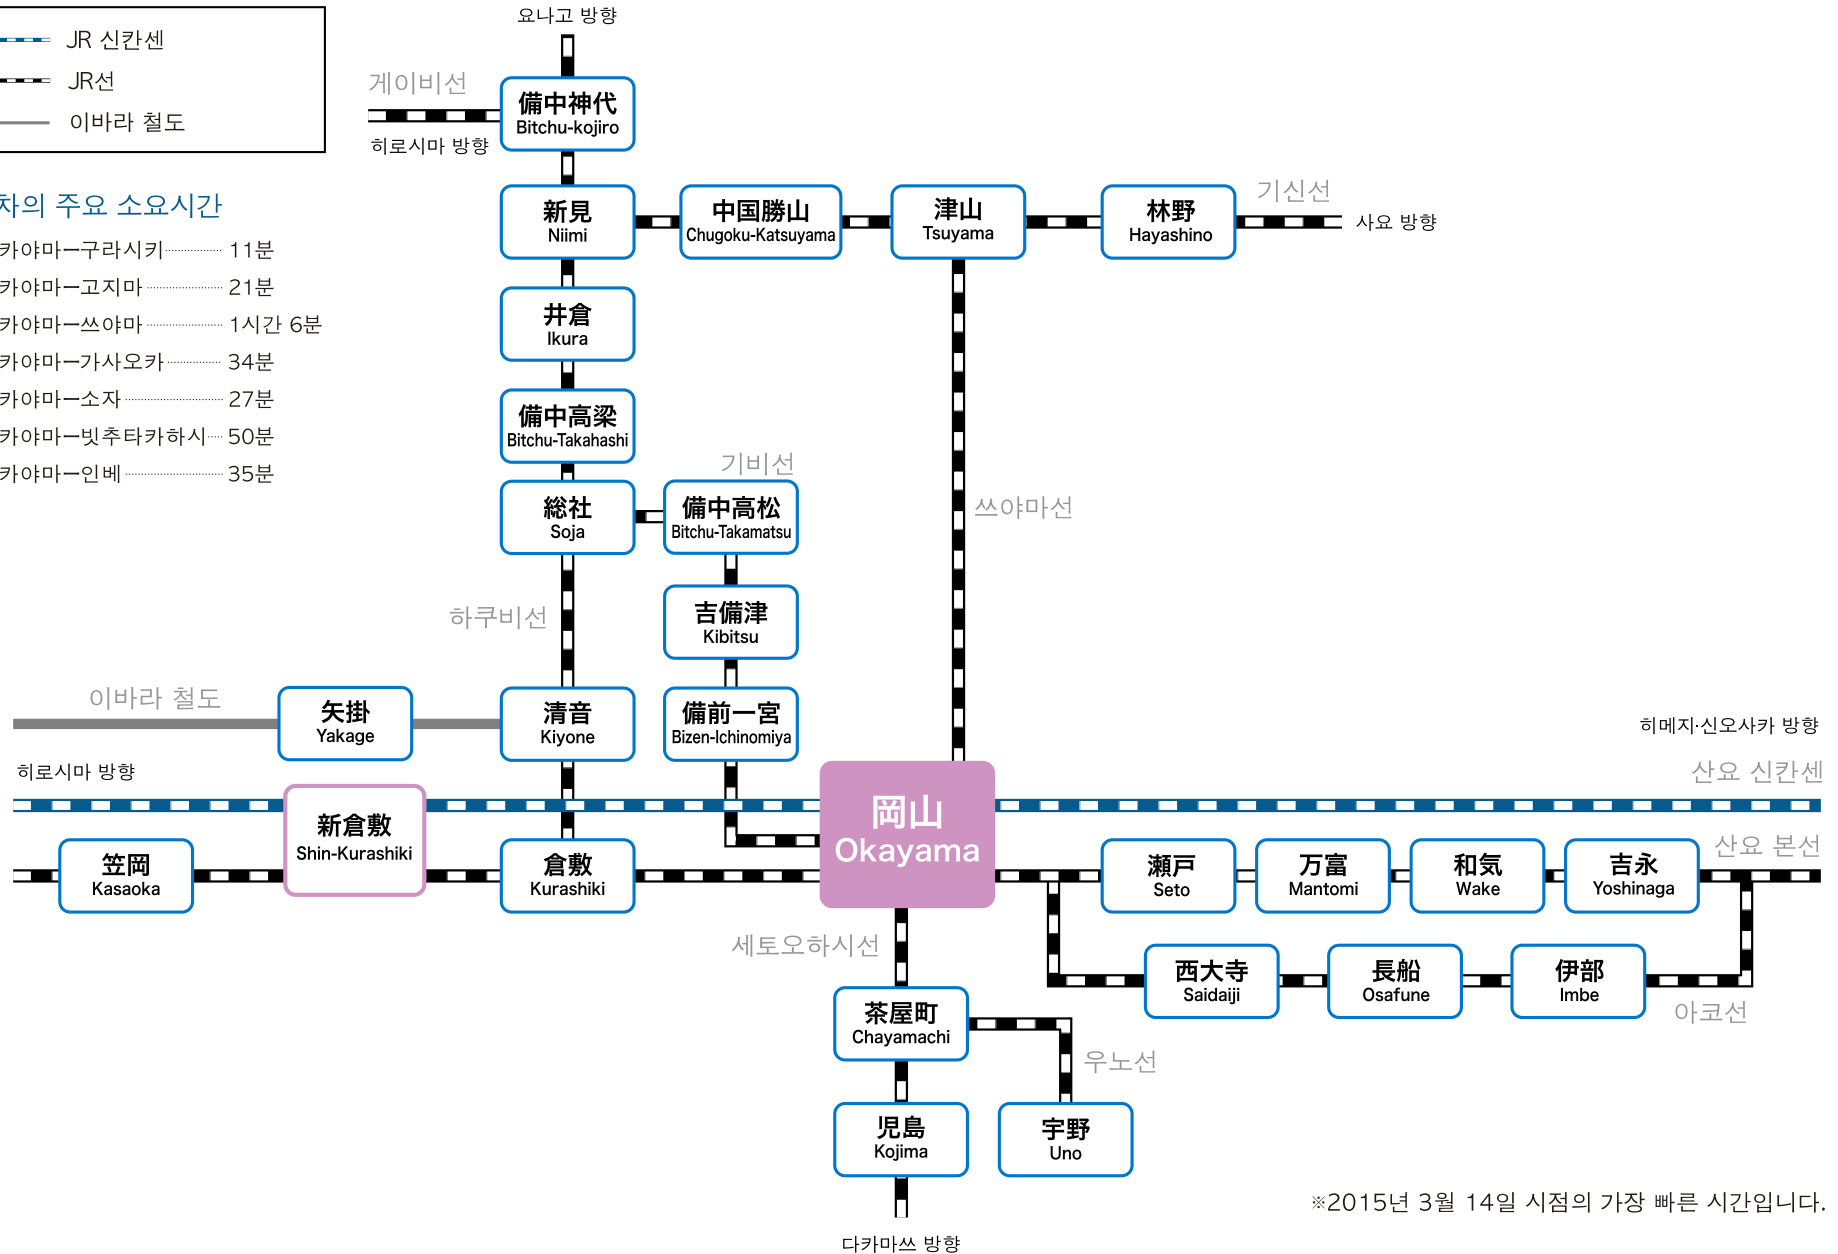

열차로 이동

열차의 주요 소요시간

- 오카야마-구라시키..... 11분
- 오카야마-고지마..... 21분
- 오카야마-쓰야마..... 1시간 6분
- 오카야마-가사오카..... 34분
- 오카야마-소자..... 27분
- 오카야마-빗추타카하시... 50분
- 오카야마-인베..... 35분

※2015년 3월 14일 시점의 가장 빠른 시간입니다.