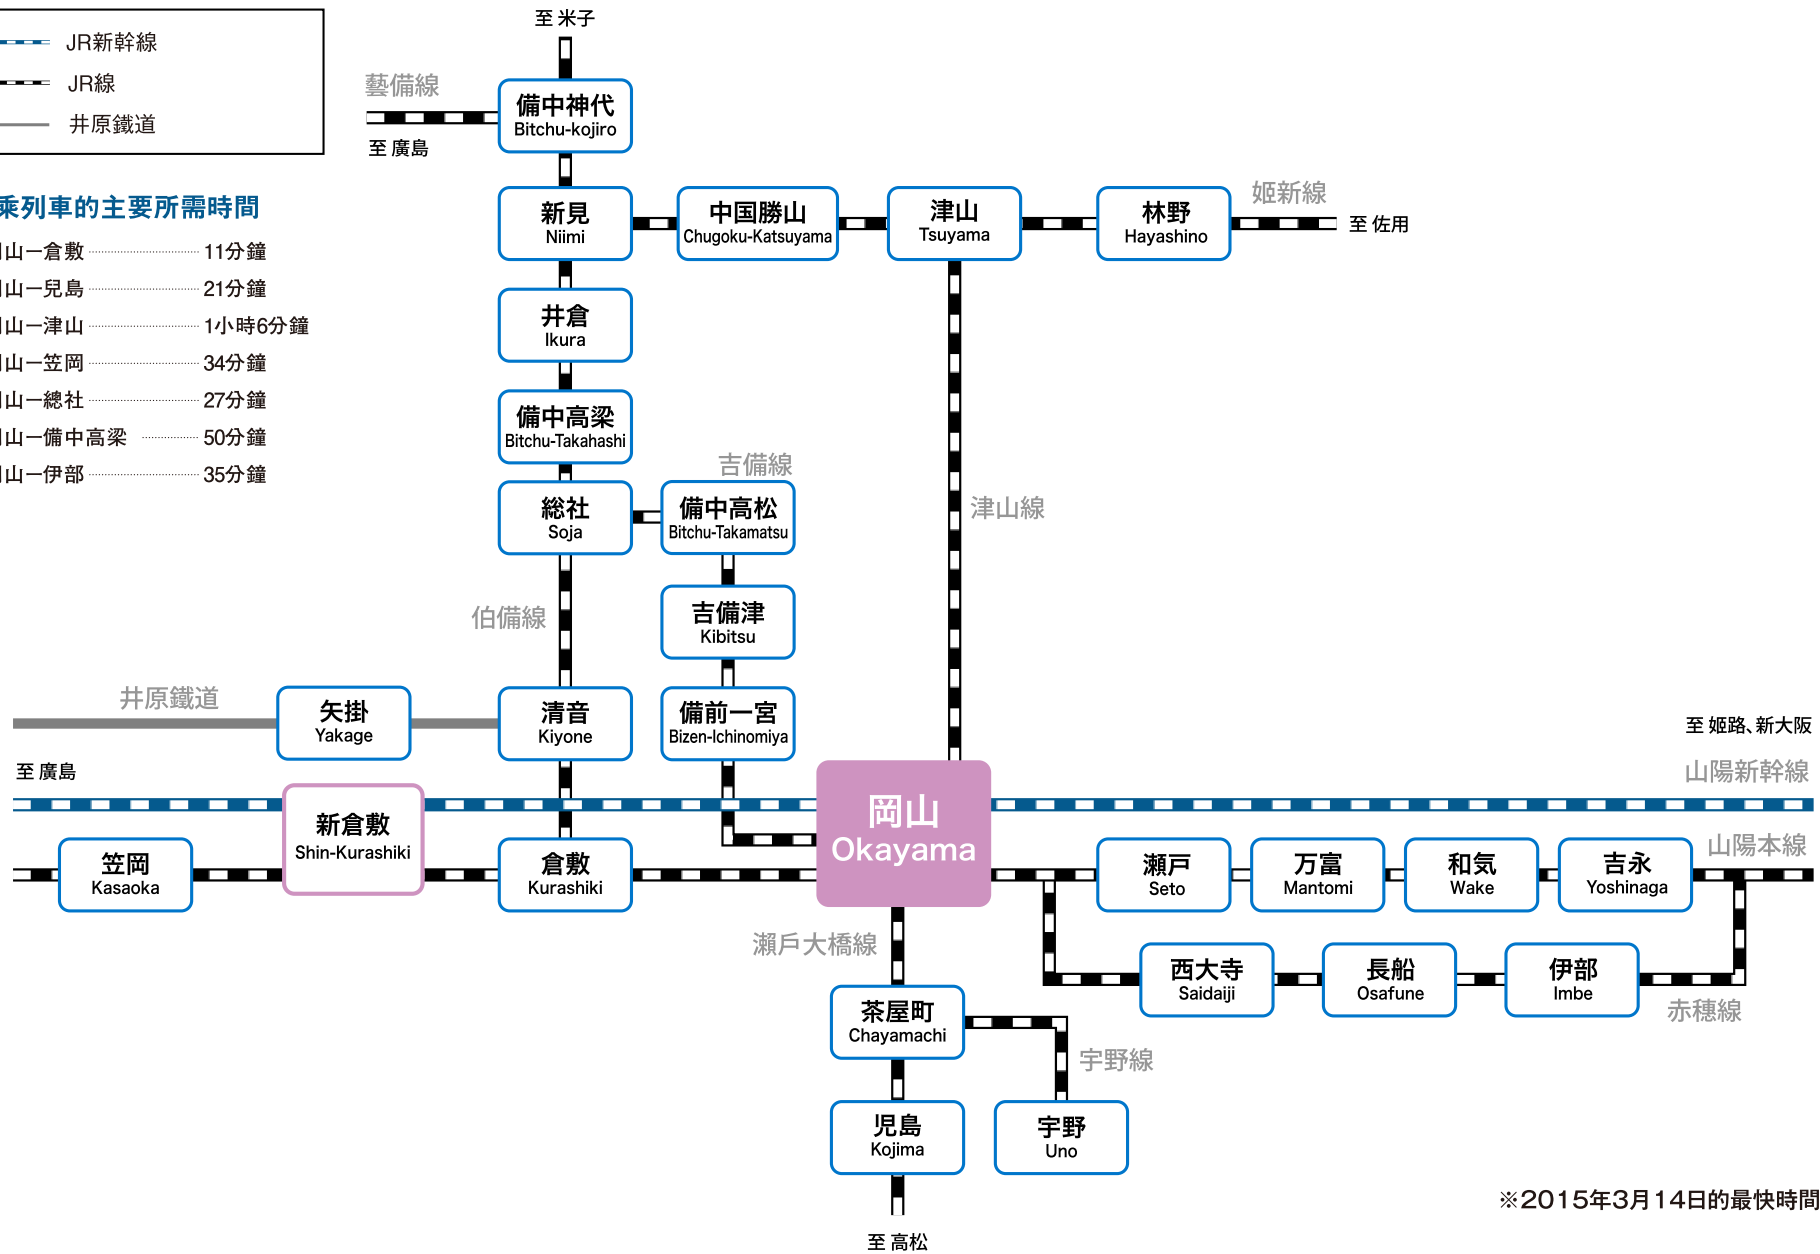

🚆 搭乘列車的交通

搭乘列車的主要所需時間

- 岡山—倉敷 11分鐘
- 岡山—兒島 21分鐘
- 岡山—津山 1小時6分鐘
- 岡山—笠岡 34分鐘
- 岡山—總社 27分鐘
- 岡山—備中高梁 50分鐘
- 岡山—伊部 35分鐘

※2015年3月14日の最快時間